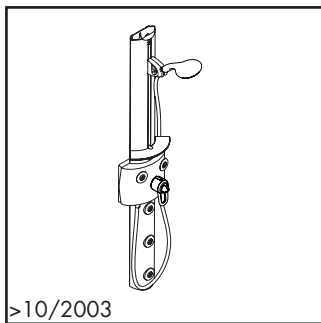

Metro E

Showerpanel 1

>10/2003

06572XX0

Pos.	Description	Description	Denominación	Nr./Nr./N°
1	slider (<5/2006)	curseur (<5/2006)	Cursor (<5/2006)	25968000
	slider (>5/2006)	curseur (>5/2006)	Cursor (>5/2006)	97024000
2	handshower hose	flexible de douche	Flexo	28276XX0
3	shelf	tablette	Rapisa	25969000
4	bodyjet	douche latérale	Ducha lateral	25970000
5	sleeve	douille	Casquillo	88520XX0
6	thermostat cartridge	cartouche thermostatique	Termoelemento	94282XX0
7	stop unit	cartouche	Cartucho	25973000
8	side cover	cache	Tapa	25974880
9	front cover	cache	Tapa	25976880
10	escutcheon	rosace	Florón	25981XX0
11	Metro E handle	poignée Metro E	Mando Metro E	88548XX0
12	3-jet handshower (<2007)	douchette (<2007)	Teleducha (<2007)	06683XX0
	Raindance E 100 3-Jet handshower	douchette Raindance E 100 3-Jet	Teleducha Raindance E 100 3-Jet	28502XX1
13	side seals (2)	joint (2)	Junta (2)	25975000
14	handle screw	vis	Tornillo	88654000
15	check valve	clapet anti-retour	Válvula antiretorno	94074000
16	screen washer	filtre	Filtro	94246000
17	hardware kit	fixation cpl	Set de fijación completo	25977001