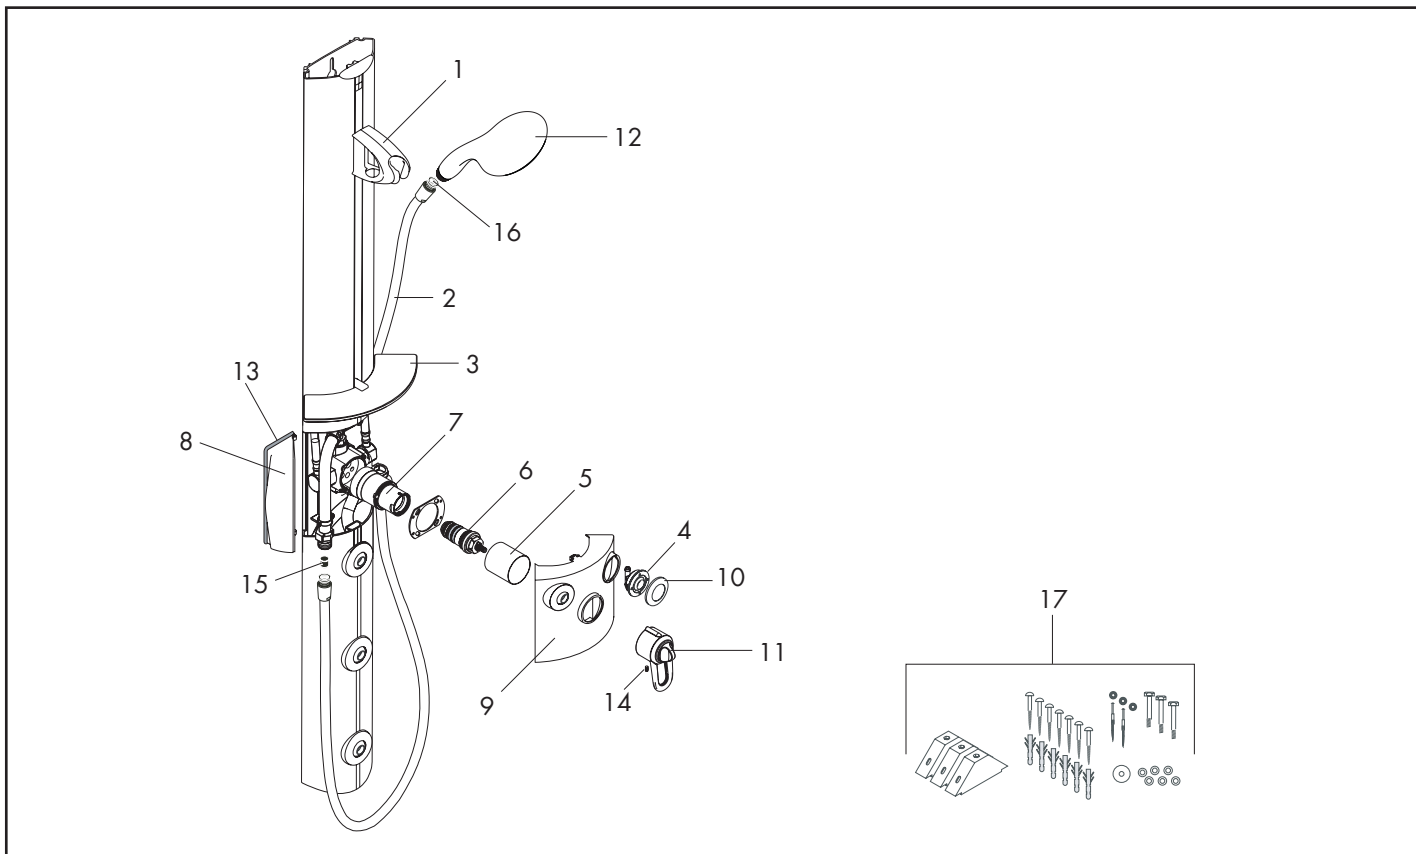

Metro E

Showerpanel 1

>10/2003

06572XX0

Pos.	Description	Description	Denominación	Nr./Nr./N°
1	slider (<5/2006)	curseur (<5/2006)	Cursor (<5/2006)	25968000
	slider (>5/2006)	curseur (>5/2006)	Cursor (>5/2006)	97024000
2	handshower hose	flexible de douche	Flexo	28276XX0
3	shelf	tablette	Rapisa	25969000
4	bodyjet	douche latérale	Ducha lateral	25970000
5	sleeve	douille	Casquillo	88520XX0
6	thermostat cartridge	cartouche thermostatique	Termoelemento	94282XX0
7	stop unit	cartouche	Cartucho	25973000
8	side cover	cache	Tapa	25974880
9	front cover	cache	Tapa	25976880
10	escutcheon	rosace	Florón	25981XX0
11	Metro E handle	poignée Metro E	Mando Metro E	88548XX0
12	3-jet handshower (<2007)	douchette (<2007)	Teleducha (<2007)	06683XX0
	Raindance E 100 3-Jet handshower	douchette Raindance E 100 3-Jet	Teleducha Raindance E 100 3-Jet	28502XX1
13	side seals (2)	joint (2)	Junta (2)	25975000
14	handle screw	vis	Tornillo	88654000
15	check valve	clapet anti-retour	Válvula antiretorno	94074000
16	screen washer	filtre	Filtro	94246000
17	hardware kit	fixation cpl	Set de fijación completo	25977001